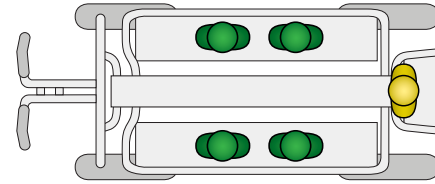

EXPLORER

-  0-16 maanden
-  8-24 maanden
-  24+ maanden
-  36+ maanden
-  duo babyzitje
-  kinderzitje
-  zitbank
-  treeplank

AANTAL KINDEREN EXPLORER

2x  2x  **4**

1x  4x  **5**

1x  1x  2x  2x  **6**

1x  1x  5x  **7**

2x  5x  **7**

1x  6x  **7**