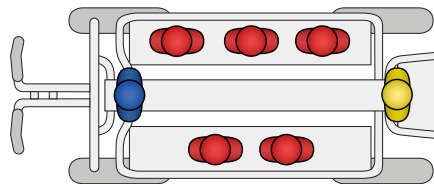

EXPLORER

-  0-16 maanden
-  8-24 maanden
-  24+ maanden
-  36+ maanden
-  duo babyzitje
-  kinderzitje
-  zitbank
-  treeplank

AANTAL KINDEREN EXPLORER

2x  2x  **4**

1x  4x  **5**

1x  1x  2x  2x  **6**

1x  1x  5x  **7**

2x  5x  **7**

1x  6x  **7**