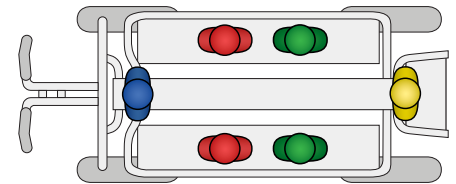

EXPLORER

-  0-16 maanden
-  8-24 maanden
-  24+ maanden
-  36+ maanden
-  duo babyzitje
-  kinderzitje
-  zitbank
-  treeplank

AANTAL KINDEREN EXPLORER

2x  2x  **4**

1x  4x  **5**

1x  1x  2x  2x  **6**

1x  1x  5x  **7**

2x  5x  **7**

1x  6x  **7**