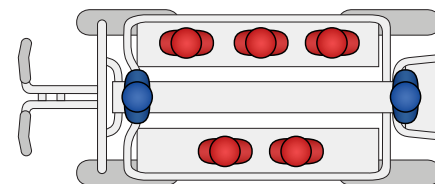

EXPLORER

-  0-16 maanden
-  8-24 maanden
-  24+ maanden
-  36+ maanden
-  duo babyzitje
-  kinderzitje
-  zitbank
-  treeplank

AANTAL KINDEREN EXPLORER

2x  2x  **4**

1x  4x  **5**

1x  1x  2x  2x  **6**

1x  1x  5x  **7**

2x  5x  **7**

1x  6x  **7**