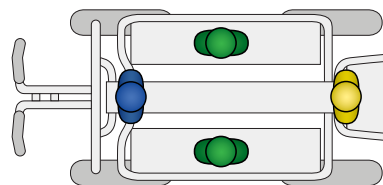

DAYTRACK

-  0-16 maanden  duo babyzitje
-  8-24 maanden  kinderzitje
-  24+ maanden  zitbank
-  36+ maanden  treeplank

AANTAL KINDEREN DAYTRACK

1x  1x  2x  4

2x  2x  4

2x  3x  5

1x  4x  5

1x  1x  3x  5