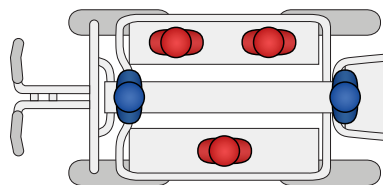

DAYTRACK

-  0-16 maanden  duo babyzitje
-  8-24 maanden  kinderzitje
-  24+ maanden  zitbank
-  36+ maanden  treeplank

AANTAL KINDEREN DAYTRACK

1x  1x  2x  4

2x  2x  4

2x  3x  5

1x  4x  5

1x  1x  3x  5