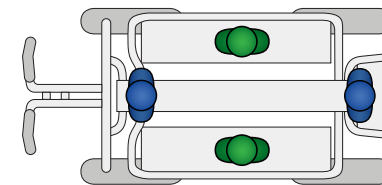

DAYTRACK

-  0-16 maanden  duo babyzitje
-  8-24 maanden  kinderzitje
-  24+ maanden  zitbank
-  36+ maanden  treeplank

AANTAL KINDEREN DAYTRACK

1x  1x  2x  4

2x  2x  4

2x  3x  5

1x  4x  5

1x  1x  3x  5