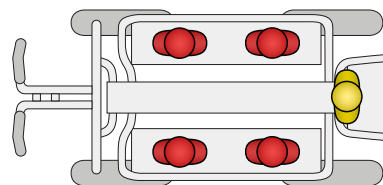

DAYTRACK

-  0-16 maanden  duo babyzitje
-  8-24 maanden  kinderzitje
-  24+ maanden  zitbank
-  36+ maanden  treeplank

AANTAL KINDEREN DAYTRACK

1x  1x  2x  4

2x  2x  4

2x  3x  5

1x  4x  5

1x  1x  3x  5