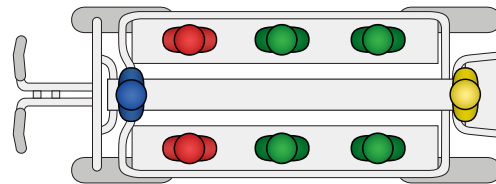

LE

- 0-16 maanden
- 8-24 maanden
- 24+ maanden
- 36+ maanden
- duo babyzitje
- kinderzitje
- zitbank
- treeplank

AANTAL KINDEREN LE

2x 4x **6**

1x 6x **7**

2x 2x 3x **7**

1x 1x 2x 4x **8**

1x 1x 2x 5x **9**

1x 10x **11**

1x 1x 9x **11**

2x 9x **11**