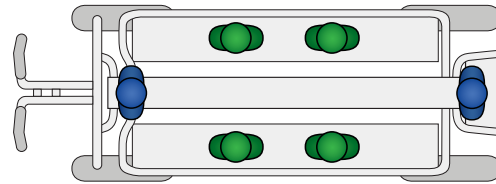

LE

- 0-16 maanden
- 8-24 maanden
- 24+ maanden
- 36+ maanden
- duo babyzitje
- kinderzitje
- zitbank
- treeplank

AANTAL KINDEREN LE

2x 4x **6**

1x 6x **7**

2x 2x 3x **7**

1x 1x 2x 4x **8**

1x 1x 2x 5x **9**

1x 10x **11**

1x 1x 9x **11**

2x 9x **11**