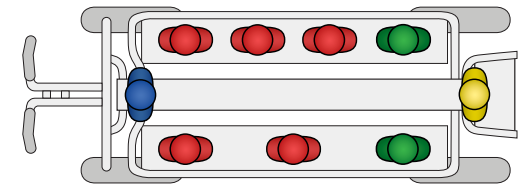

LE

- 0-16 maanden
- 8-24 maanden
- 24+ maanden
- 36+ maanden
- duo babyzitje
- kinderzitje
- zitbank
- treeplank

AANTAL KINDEREN LE

2x 4x **6**

1x 6x **7**

2x 2x 3x **7**

1x 1x 2x 4x **8**

1x 1x 2x 5x **9**

1x 10x **11**

1x 1x 9x **11**

2x 9x **11**