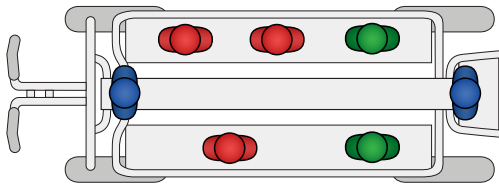

LE

- 0-16 maanden
- 8-24 maanden
- 24+ maanden
- 36+ maanden
- duo babyzitje
- kinderzitje
- zitbank
- treeplank

AANTAL KINDEREN LE

2x 4x **6**

1x 6x **7**

2x 2x 3x **7**

1x 1x 2x 4x **8**

1x 1x 2x 5x **9**

1x 10x **11**

1x 1x 9x **11**

2x 9x **11**