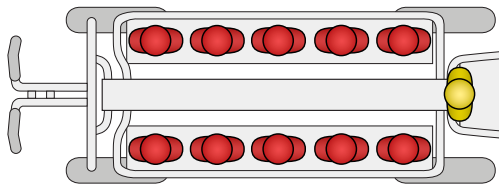

LE

- 0-16 maanden
- 8-24 maanden
- 24+ maanden
- 36+ maanden
- duo babyzitje
- kinderzitje
- zitbank
- treeplank

AANTAL KINDEREN LE

2x 4x **6**

1x 6x **7**

2x 2x 3x **7**

1x 1x 2x 4x **8**

1x 1x 2x 5x **9**

1x 10x **11**

1x 1x 9x **11**

2x 9x **11**