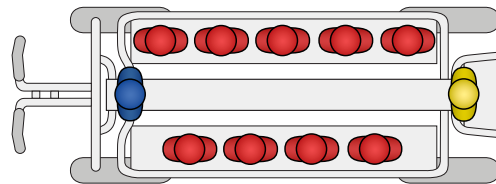

LE

- 0-16 maanden
- 8-24 maanden
- 24+ maanden
- 36+ maanden
- duo babyzitje
- kinderzitje
- zitbank
- treeplank

AANTAL KINDEREN LE

2x 4x **6**

1x 6x **7**

2x 2x 3x **7**

1x 1x 2x 4x **8**

1x 1x 2x 5x **9**

1x 10x **11**

1x 1x 9x **11**

2x 9x **11**