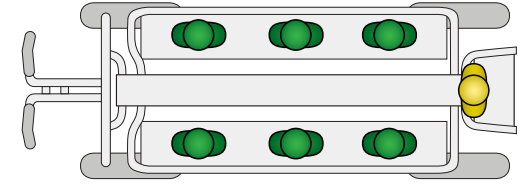

LE

- 0-16 maanden
- 8-24 maanden
- 24+ maanden
- 36+ maanden
- duo babyzitje
- kinderzitje
- zitbank
- treeplank

AANTAL KINDEREN LE

2x 4x **6**

1x 6x **7**

2x 2x 3x **7**

1x 1x 2x 4x **8**

1x 1x 2x 5x **9**

1x 10x **11**

1x 1x 9x **11**

2x 9x **11**